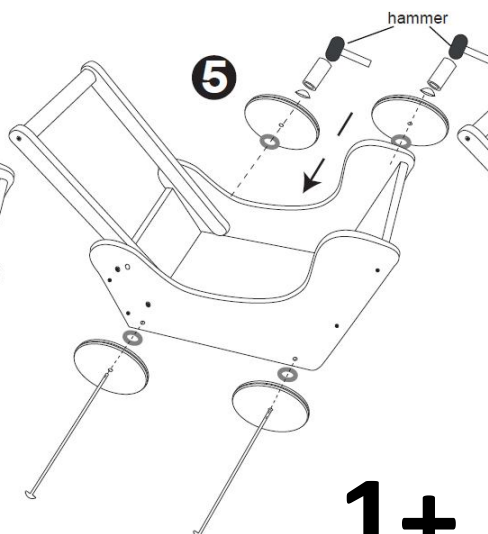

Item: 102/244004

Drewniany wózek dla lalek

Classic Wooden Doll Pram

Holzpuppenwagen

- Montaż powinien być wykonany przez osobę dorosłą
- Assemble an adult
- Montieren Sie einen Erwachsenen

Instrukcja Montażu Assemble Instruction Montage Instruktion