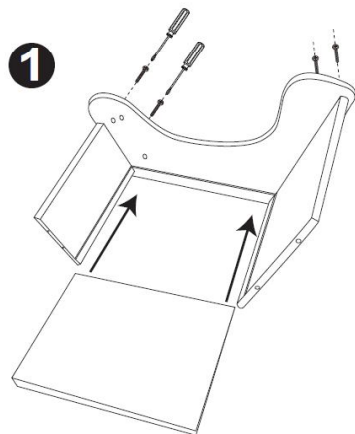

Item: 102/244004

Drewniany wózek dla lalek

Classic Wooden Doll Pram

Holzpuppenwagen

- Montaż powinien być wykonany przez osobę dorosłą
- Assemble an adult
- Montieren Sie einen Erwachsenen

Instrukcja Montażu Assemble Instruction Montage Instruktion