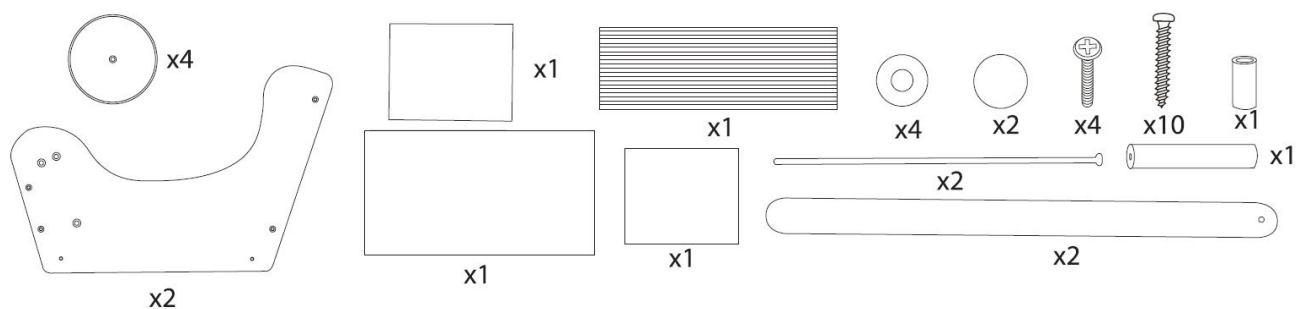

Item: 102/244004

Drewniany wózek dla lalek

Classic Wooden Doll Pram

Holzpuppenwagen

- Montaż powinien być wykonany przez osobę dorosłą
- Assemble an adult
- Montieren Sie einen Erwachsenen

Instrukcja Montażu Assemble Instruction Montage Instruktion