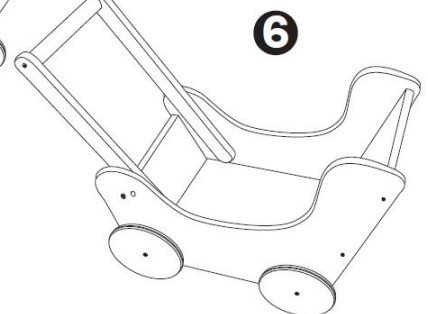

Item: 102/244004

Drewniany wózek dla lalek

Classic Wooden Doll Pram

Holzpuppenwagen

- Montaż powinien być wykonany przez osobę dorosłą
- Assemble an adult
- Montieren Sie einen Erwachsenen

Instrukcja Montażu Assemble Instruction Montage Instruktion