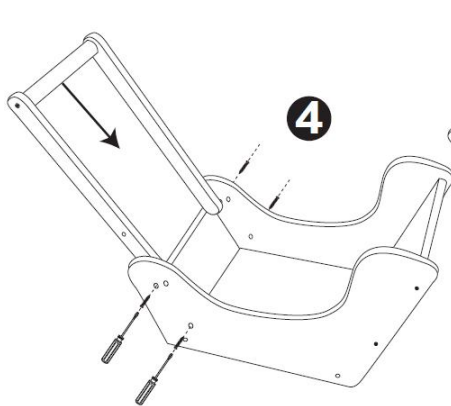

Item: 102/244004

Drewniany wózek dla lalek

Classic Wooden Doll Pram

Holzpuppenwagen

- Montaż powinien być wykonany przez osobę dorosłą
- Assemble an adult
- Montieren Sie einen Erwachsenen

Instrukcja Montażu Assemble Instruction Montage Instruktion