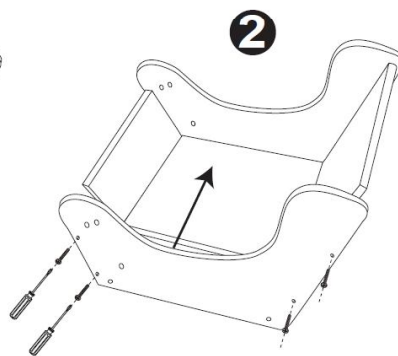

Item: 102/244004

Drewniany wózek dla lalek

Classic Wooden Doll Pram

Holzpuppenwagen

- Montaż powinien być wykonany przez osobę dorosłą
- Assemble an adult
- Montieren Sie einen Erwachsenen

Instrukcja Montażu Assemble Instruction Montage Instruktion